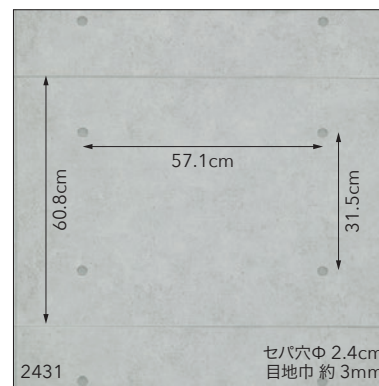

タイル寸法 約↓23.1 ↔46cm  
目地巾 約1mm

施工注意 07 キズ・折りシワ

2429 ブロック寸法 ↓ランダム ↔約15.4cm

92cm

BB 2429

リフォーム

巾 92cm ↓123.8 ↔92cm

2427 2428 天井 2123

2430 ブロック寸法 約↓6~13.8 ↔46.1cm

92cm

BB 2430

巾 92cm ↓92.8 ↔92cm

施工注意 07 キズ・折りシワ

2431 セバ穴Φ2.4cm  
目地巾 約3mm

92.5cm

BB 2431 **NEW**

巾 92.5cm ↓61.2 ↔92.5cm

商品一覧を見る

リフォーム  
におすすめ

写真16頁

BB 2432 NEW

BB 2433 NEW

巾92.5cm 高さ64cm ⇄92.5cm エンボス

エアセラピ (光触媒 消臭 抗菌)