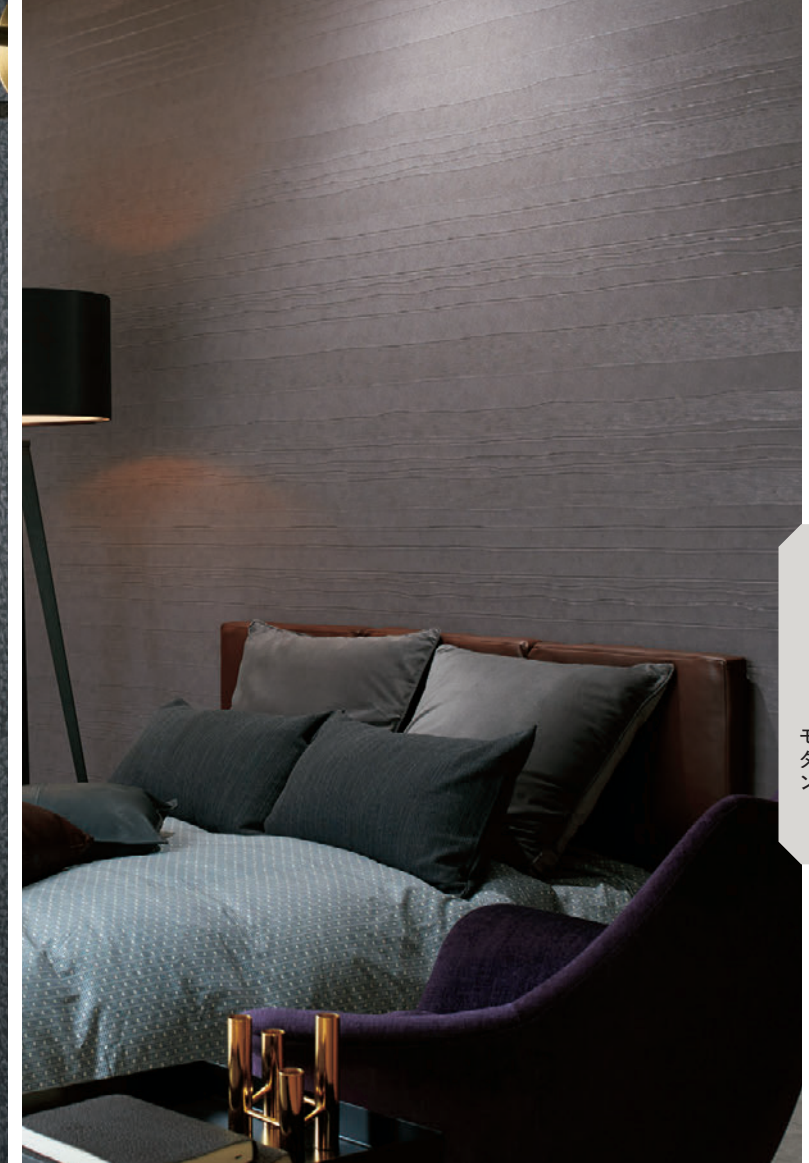

2591

2592

モダン

BB 2590

巾 93cm 幅 61.3 高さ 93cm

BB 2591

巾 93cm 幅 64.2 高さ 93cm  
(撥水)

リフォーム