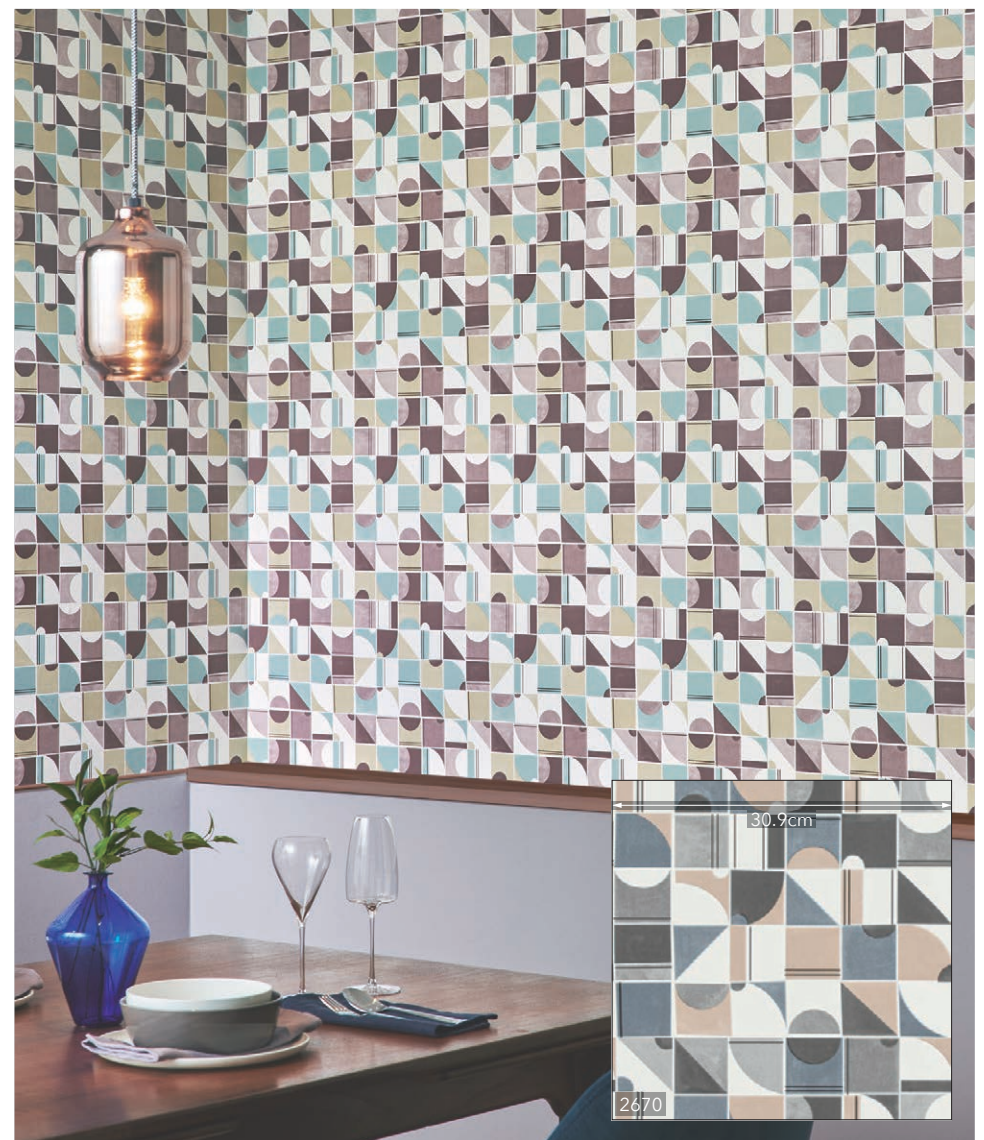

巾 92.5cm 高さ 30.7cm ↔ 30.9cm

エアセラピ (光触媒 消臭 抗菌)

BB 2671

2668

2671 腰壁 2360 クイックジョイナー STK13104

商品一覧を見る

BB 2672 NEW

巾 92cm ↓64.2 ↔92cm
エアセラピ (光触媒 消臭 抗菌)