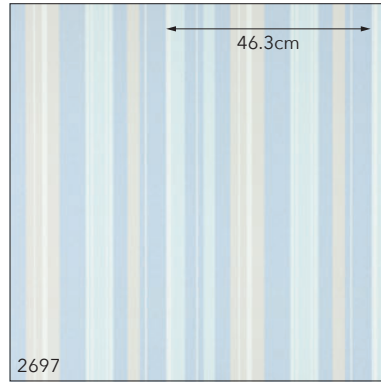

2696

2699

2697

2700

2698

2701

BB 2696~2698

巾 92.5cm ↔ 46.3cm

エアセラピ (光触媒 消臭 抗菌)

BB 2699~2701

巾 92cm ↓ 18.4 ↔ 18.4cm

カジュアル

商品一覧を見る