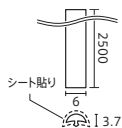

平面用ジョイナー シート貼り仕上げ 2500

標準価格：600円/本

寸法：巾6mm × 長2500mm × 高3.7mm
材質：ABS樹脂/シート貼り

ライト 木目 STK 13101   ナチュラル 木目 STK 13102   ミディアム 木目 STK 13156   ダーク 木目 STK 13104   ホホワイト STK 13105
パールグレイ STK 13157   グレー STK 13107   ネオ ブラック STK 13160   ピンク STK 13109   オレンジ STK 13110
グリーン STK 13111   メタリックシルバー STK 13112   メタリックゴールド STK 13113

STK 13112・13113は表面保護のためマスキングが付いています。施工完了後に剥がしてください。