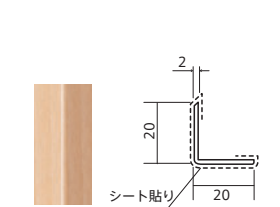

4 コーナー材

非防火 標準価格: 780円/本

寸法: 巾 20・20mm × 長 1200mm
× 厚 2mm
材質: ABS樹脂

5 ソフト巾木

非防火 標準価格: 420円/本

寸法: 高 60mm × 長 915mm
× 厚 1.7mm
材質: 塩化ビニル樹脂

ホワイト	壁紙のホワイトはございません。 白系の壁紙をご使用ください。		STK 13204		STK 13212		STK 13216
ライト			STK 13205		STK 13213		STK 13217
ナチュラル			STK 13206		STK 13214		STK 13218
ミディアム			STK 13207		STK 13215		STK 13219
ダーク			STK 13220		STK 13222		STK 13223

▲ ニューモールドウォールの説明および施工方法は巻末の別冊資料(ニューモールドウォール)をご参照ください。

表示価格は全て消費税および工事費別です。施工費は壁紙と異なります。印刷の都合上、実際の商品と色が異なる場合がございます。ご了承ください。

ニューモールドウォール