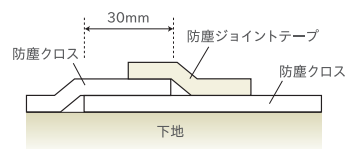

防塵クロス

表面に特殊防塵・帯電防止加工を施していますので、クリーンルームの内装に要求される帯電防止性と防塵性があります。

商品一覧は
こちら >>>

帯電防止

静電気の発生を抑え、帯電せずに素早く他へ逃がします。帯電防止効果は半永久的に持続します。

防塵

帯電防止効果とフラットな表面仕上げで、塵埃が付着しにくくなっています。

【用途】 半導体、LSIの研究室や工場、光学機器、精密機械、医療機器の組立・検査室、コンピュータールームなど

【帯電防止性能試験】

	一般ビニル壁紙	防塵クロス	測定方法
表面固有抵抗値(Ω)	8.5×10^{13}	3.0×10^9	JIS K 6911
帯電圧半減期	1秒以上	0.8秒以下	JIS L 1094

帯電圧半減期とは、帯電圧値が半分に減少するまでの時間のことです。表面固有抵抗値、帯電圧半減期ともに数値が小さいほど、静電気が発生しにくく他へ逃がしやすくなります。
※データは実測値であり、保証値ではありません。

【防塵ジョイントテープの特徴】

防塵ジョイントテープは防塵クロスと同等の帯電防止性能があります。

- 防塵ジョイントテープは、防塵クロス専用のジョイント目張り用テープです。
- 防塵クロスの弱点であるジョイント部の保護補強と、機密性が高まります。
- 防塵クロスを重ね張りの上、ジョイント部を防塵ジョイントテープで施工してください。
- 防塵ジョイントテープは裏面の離型紙を剥がして張るだけの粘着剤付きです。

防塵クロス

BC 19101・19102

不燃 巾92cm ▶
塩化ビニル樹脂系壁紙
帯電防止 防かび

特殊掛率品

1,500円/m

防塵ジョイントテープ

BC 17101・17102

非防火 巾3cm × 50m 巻
材質：PET フィルム
帯電防止

※防塵クロスと防塵ジョイントテープは、素材の違いにより色が異なります。あらかじめご了承ください。

特殊掛率品

本売り 16,500円/本

▲ 防塵クロスの施工上の注意は巻末の別冊資料(防塵クロス・防塵ジョイントテープ)をご参照ください。