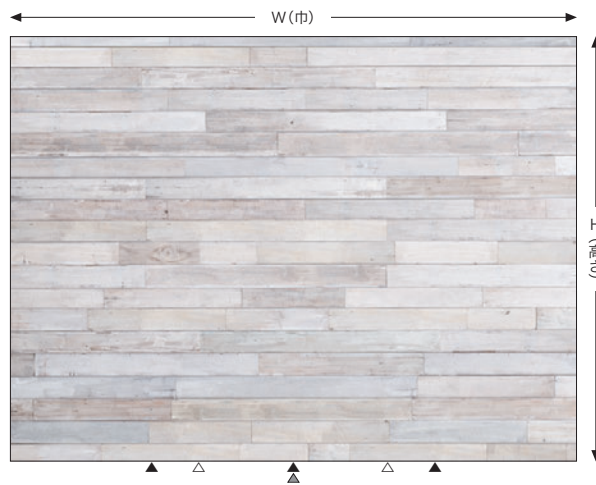

ホワイトウッド

大サイズ RW 18013 中サイズ RW 18113 小サイズ RW 18213