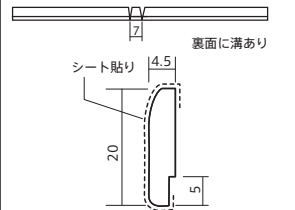

2 見切り材 (笠木)

非防火 標準価格: 1,400円/本

寸法: 高 20mm × 長 2500mm
 × 厚 4.5mm
 材質: 塩化ビニル樹脂

小口用シール付き (左用・右用各2枚)

寸法: 20mm × 4.5mm
 ●見切り材(笠木)の代わりにクイックジョイナー (208頁)を使うことも可能です。

3 出隅用見切り材

非防火 標準価格: 680円/本

寸法: 高 20mm × 長 407mm
 × 厚 4.5mm
 材質: 塩化ビニル樹脂