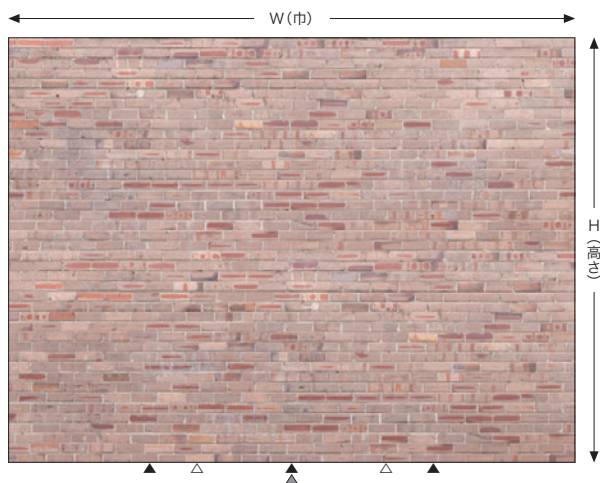

レッドブリック

大サイズ RW 18006 中サイズ RW 18106 小サイズ RW 18206