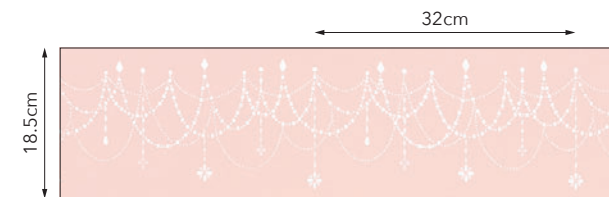

TRM 15005

準不燃 巾18.5cm × 10m巻 ↔32cm

防かび

※柄写真はおすすめ天地方向です。

特殊掛率品

本売り 4,000円/本