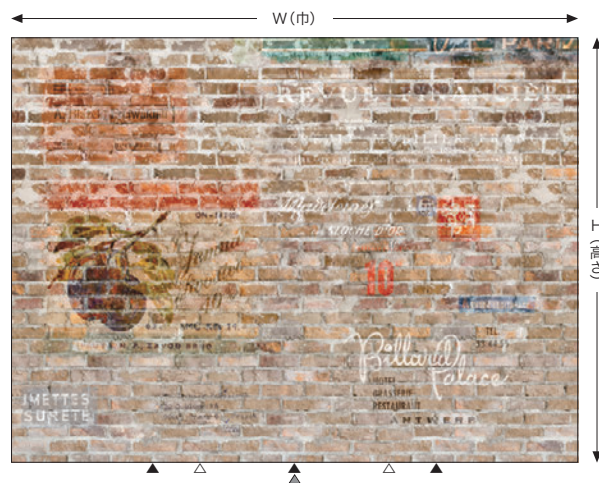

グラフィティ

大サイズ RW 18009 中サイズ RW 18109 小サイズ RW 18209