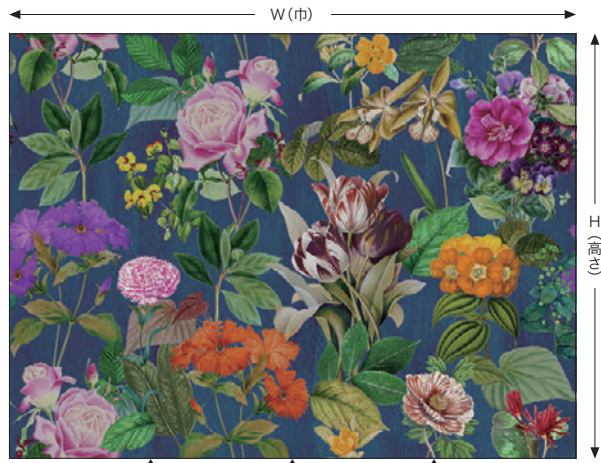

表示価格は全て消費税および工事費別です。
製品情報は上記をご確認ください。
サイズの変更をご希望される場合は別途お問合せください。
印刷の都合上、実際の商品と色が異なる場合がございます。ご了承ください。

ボタニカルアート

大サイズ RW 18036

▲大サイズ(4分割)
柄写真に分割位置マークを入れています。

大サイズ RW18036

ダンシングフラワー

大サイズ RW 18037

▲大サイズ(4分割)
柄写真に分割位置マークを入れています。