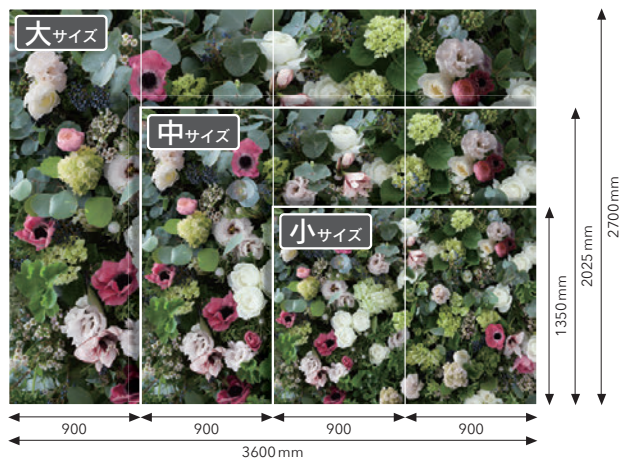

大サイズ RW18016 白壁 BB2024 茶壁 BB2225 クイックジョイナー STK13160

張り上りイメージ

サイズ・価格・ベース壁紙

タイプ	サイズ W×H (mm)	価格 特殊掛率品
大サイズ (4分割)	3600×2700	セット売り 112,000円/セット
中サイズ (3分割)	2700×2025	セット売り 63,000円/セット
小サイズ (2分割)	1800×1350	セット売り 28,000円/セット