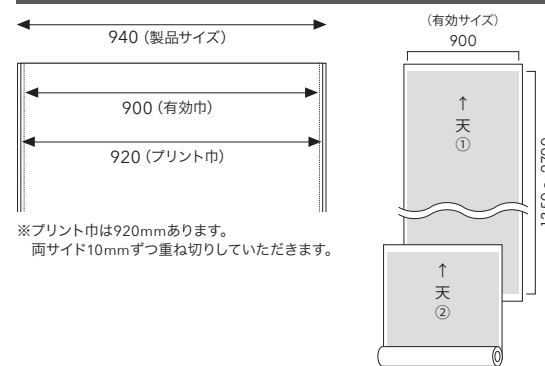

製品サイズ (単位: mm)

※プリント巾は920mmあります。
両サイド10mmずつ重ね切りしていただきます。

本製品は上記の様に外側に1枚目の壁紙、その裾に次の壁紙が重なった状態での巻き取りとなっています。右から順に施工してください。

表示価格は全て消費税および工事費別です。
製品情報は上記をご確認ください。
サイズの変更をご希望される場合は別途お問合せください。
印刷の都合上、実際の商品と色が異なる場合がございます。ご了承ください。