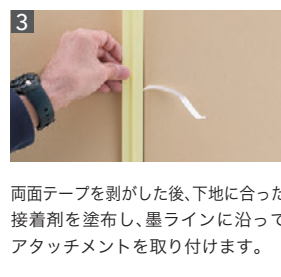

Toccake

副資材（特殊掛率品）

空間をより華やかに演出

クイックジョイナー

壁紙のジョイント部分をより美しく

商品一覧や
施工動画は
こちら >>>

クイックジョイナー STK13156 BB2596 ベージュ壁 BB2638

クイックジョイナー STK13105
白壁 BB2053 緑壁 BB2299 赤壁 BB2348 天井 BB2496