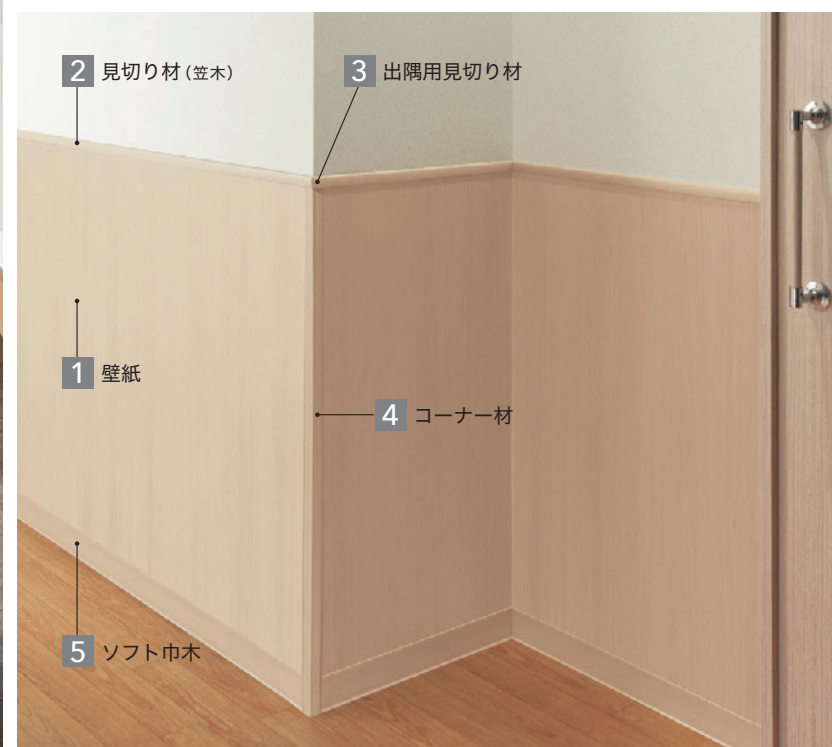

ニューモールドウォール

不燃・汚れ防止・表面強化性能のある木目調壁紙に合わせて各種専用部材をご用意しました。

商品一覧や
施工動画は
こちら >>>

ニューモールドウォール：ナチュラル 白壁 BB2032 天井 BB2390

ニューモールドウォール：ダーク 上壁 BB2061

ニューモールドウォール：ライト 上壁 BB2024

1 壁紙 BB 2523~2526

不燃 巾92.5cm ↓75 ↔92.5cm
 スーパーハードタイプ (汚れ防止 表面強化 抗菌 防かび)
 施工注意 O1 機能特性 標準価格: 1,000円/m