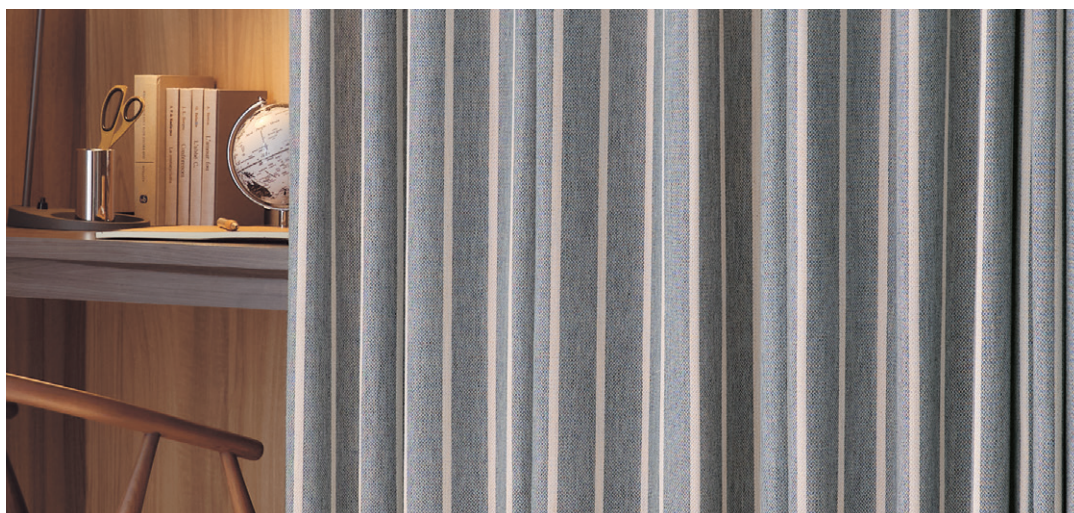

綿のようなザックリとしたナチュラルな表情を持つシンプルストライプ柄。温かみのある手触りと色合いで長く一緒に暮らせそう。

ルブニール

ドレープ 575

ルブニール

生地巾	150cm
リピート	↓なし ↔ 4.9cm
組成	タテ ポリエステル100%・ヨコ ポリエステル100%
寸法変化率	水洗い：タテ -1.0% ヨコ -1.0% ドライ：タテ -1.0% ヨコ -1.0%

商品情報

ウォッシュアブル