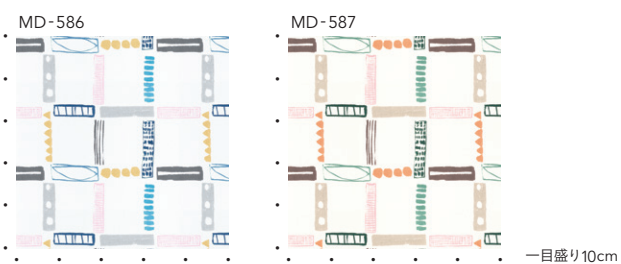

シュピール

生地巾 150cm

リピート ↓30.3cm ↔37.5cm

組成 タテ ポリエステル100%・ヨコ ポリエステル100%

寸法変化率 水洗い：タテ-1.0% ヨコ-1.0%

ドライ：タテ-1.0% ヨコ-1.0%

商品情報 ▲

ウォッシュブル

防炎