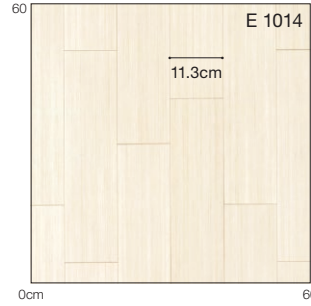

～2030年

巻頭
P.6
掲載

E 1010 NEW

ワイドプラム

板巾：約15.2cm

商品情報

E 1011

E 1012

～2030年

巻頭
P.8
掲載

E 1013 NEW

柄マッチ：H91×W91 (cm)
ステップ柄

柄マッチ：H91×W91 (cm)
ステップ柄
※横目地をへこませておりません。

E 1009

E 1012

2030年まで
継続商品あり

アッシュライン 板巾：約11.3cm

E 1014

柄マッチ：H91×W45.5(cm)
ステップ柄

オーク 板巾：約11.3cm

E 1015

E 1016

~2030年

E 1014