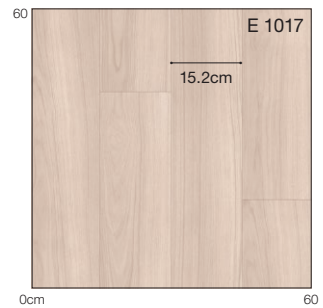

アッシュライン 板巾：約11.3cm

E 1014

柄マッチ：H91×W45.5(cm)
ステップ柄

オーク 板巾：約11.3cm

E 1015

E 1016

~2030年

E 1014

E 1016

柄マッチ：H91×W91(cm)
ステップ柄

2030年まで
継続商品あり

標準価格 (税別) **3,150**円/㎡ (5,740円/m) 工事費別

1.8mm厚 E
182cm巾×20m巻

E 1018

E 1019

商品情報

スムーズチーク

板巾：約15.2cm

E 1017

～2030年

E 1018

～2030年

E 1019

巻頭
P.14
掲載

E 1020

柄マッチ：H91×W91 (cm)
ステップ柄

2030年まで
継続商品あり

E 1023

E 1026

商品情報

ウォールナット

板巾：約15.2cm