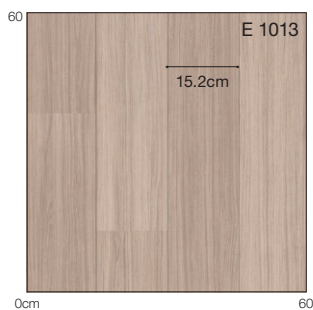

～2030年

巻頭
P.6
掲載

E 1010 NEW

ワイドプラム

板巾：約15.2cm

商品情報

E 1011

E 1012

～2030年

巻頭
P.8
掲載

E 1013 NEW

柄マッチ：H91×W91 (cm)
ステップ柄

柄マッチ：H91×W91 (cm)
ステップ柄
※横目地をへこませておりません。

E 1009

E 1012

2030年まで
継続商品あり

アッシュライン 板巾：約11.3cm

E 1014

柄マッチ：H91×W45.5(cm)
ステップ柄

オーク 板巾：約11.3cm

E 1015

E 1016

~2030年

E 1014