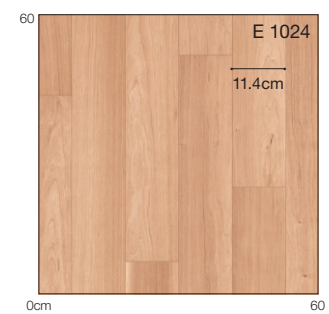

E 1021

巻頭
P.10
掲載

E 1022

E 1023

商品情報

ワイドチェリー

板巾：約11.4cm

E 1024

巻頭
P.13
掲載

E 1025

E 1026

柄マッチ：H91×W91 (cm)
ステップ柄

※横目地をへこませておりません。

柄マッチ：H121.3×W91 (cm)
ステップ柄標準価格
(税別) **3,150**円/㎡ (5,740円/㎡) 工事費別1.8mm厚 E
182cm巾×20m巻

E 1027

ノットオーク 板巾：約15.2cm

巻頭
P.15
掲載

E 1027 NEW

E 1028 NEW

柄マッチ：H121.3×W91 (cm)
ステップ柄

商品情報

オーク 板巾：約7.6cm

E 1029 S巾あり* ~2030年
E 21029と同柄

E 1030 S巾あり* ~2030年