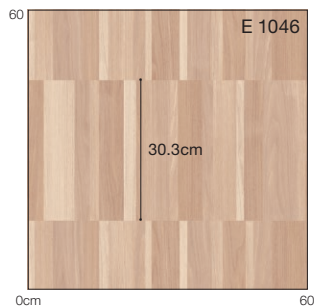

板巾：ランダム

E 1044

0cm

柄マッチ：H90.9×W45.5 (cm)
ステップ柄

60

ミルキーペイント

板巾：約11.4cm

E 1045 NEW

柄マッチ：H91×W91 (cm)
ステップ柄

ラインウッド

板巾：ランダム

巻頭
P.16
掲載

E 1046

柄マッチ：H60.6×W60.6 (cm)

E 1045

E 1046