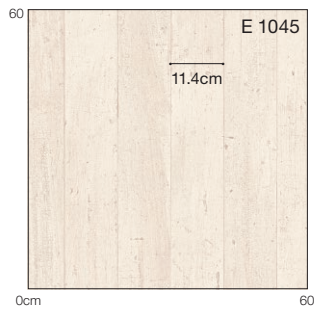

板巾：約5.7cm

E 1043

E 21043と同柄

0cm

柄マッチ：H91×W45.5 (cm)
ステップ柄

60

商品情報

トラフオーク

板巾：ランダム

E 1044

0cm

柄マッチ：H90.9×W45.5 (cm)
ステップ柄

60

ミルキーペイント

板巾：約11.4cm

E 1045 NEW

柄マッチ：H91×W91 (cm)
ステップ柄

ラインウッド

板巾：ランダム

巻頭
P.16
掲載

E 1046

柄マッチ：H60.6×W60.6 (cm)

E 1045

E 1046