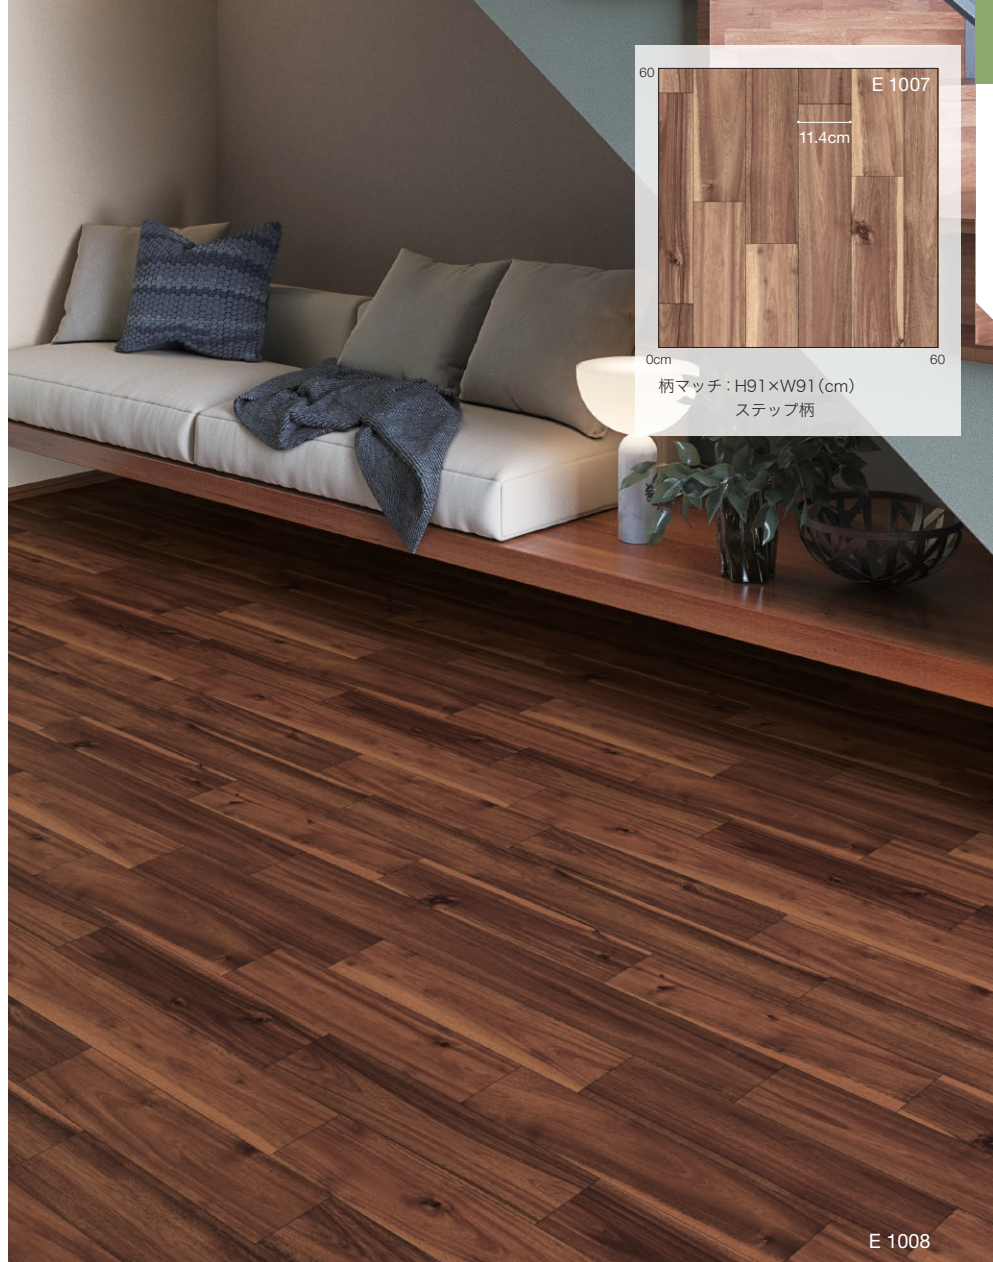

E 1006

E 1008

商品情報