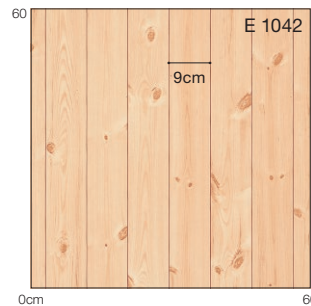

板巾：約7.6cm

商品情報

E 1037

E 1038

E 1039

柄マッチ：H91×W45.5(cm)
ステップ柄

柄マッチ：H91×W45.5(cm)
ステップ柄

E 1034

E 1039

2030年まで
継続商品あり

*S巾は正反(20m)のみの販売となります。

ドライオーク

板巾：約11.3cm

E 1040

柄マッチ：H91×W91 (cm)
ステップ柄

E 1040

アカシア

板巾：約7.6cm

E 1041

E 21041と同柄

柄マッチ：H91×W91 (cm)
※横目地をへこませておりません。

E 1041

パイン

板巾：約9cm

E 1042

有効巾：180cm

柄マッチ：H91×W90 (cm)

E 1042

標準価格 (税別) **3,150**円/㎡ (5,740円/m) 工事費別

1.8mm厚 E

[E 1040 / E 1041]182cm巾×20m巻
[E 1042]180cm巾×20m巻

商品情報