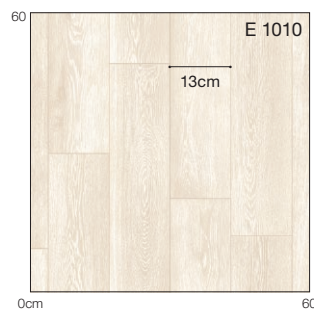

E 1008 NEW

2030年まで
継続商品あり

標準価格 (税別) **3,150**円/㎡ (5,740円/㎡) 工事費別

1.8mm厚 E
182cm巾×20m巻

フィルオーク

板巾：約13cm

商品情報

E 1009

～2030年

巻頭
P.6
掲載

E 1010 NEW

ワイドプラム

板巾：約15.2cm

商品情報

E 1011

E 1012

～2030年

巻頭
P.8
掲載

E 1013 NEW

柄マッチ：H91×W91 (cm)
ステップ柄

柄マッチ：H91×W91 (cm)
ステップ柄
※横目地をへこませておりません。

E 1009

E 1012

2030年まで
継続商品あり

アッシュライン 板巾：約11.3cm

E 1014

柄マッチ：H91×W45.5(cm)
ステップ柄

オーク 板巾：約11.3cm

E 1015

E 1016

~2030年

E 1014