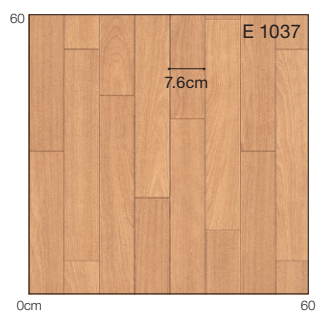

板巾：約7.6cm

商品情報

E 1037

E 1038

E 1039

柄マッチ：H91×W45.5(cm)
ステップ柄

柄マッチ：H91×W45.5(cm)
ステップ柄

E 1034

E 1039

2030年まで
継続商品あり

*S巾は正反(20m)のみの販売となります。

ドライオーク

板巾：約11.3cm

E 1040

柄マッチ：H91×W91 (cm)
ステップ柄

E 1040