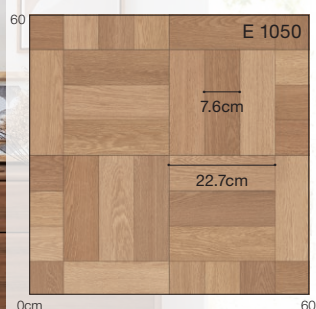

柄マッチ：H91×W91 (cm)
ステップ柄

ラインウッド

板巾：ランダム

巻頭
P.16
掲載

E 1046

柄マッチ：H60.6×W60.6 (cm)

E 1045

E 1046

※リバーシ施工できません。

商品情報

ヘリンボーン 板巾：約5.8cm

巻頭
P.2
掲載巻頭
P.11
掲載

E 1047

E 1048

E 1049 NEW

E 1050

E 1050

7.6cm

22.7cm

0cm

60

柄マッチ：H91×W91 (cm)

タイル柄：約22.7×22.7 (cm)

商品情報