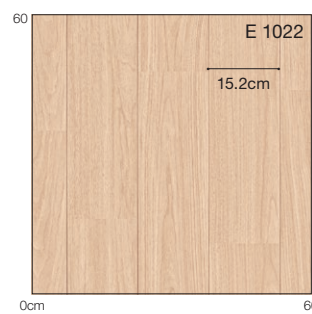

E 1020

柄マッチ：H91×W91 (cm)
ステップ柄

2030年まで
継続商品あり

E 1023

E 1026

商品情報

ウォールナット

板巾：約15.2cm

E 1021

巻頭
P.10
掲載

E 1022

E 1023

商品情報

ワイドチェリー

板巾：約11.4cm

E 1024

巻頭
P.13
掲載

E 1025

E 1026

柄マッチ：H91×W91 (cm)
ステップ柄

※横目地をへこませておりません。

柄マッチ：H121.3×W91 (cm)
ステップ柄標準価格
(税別) **3,150**円/㎡ (5,740円/㎡) 工事費別1.8mm厚 E
182cm巾×20m巻

E 1027

ノットオーク 板巾：約15.2cm