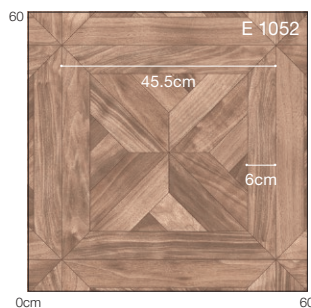

※リバーシ施工できません。

商品情報

ヘリンボーン 板巾：約5.8cm

巻頭
P.2
掲載巻頭
P.11
掲載

E 1047

E 1048

E 1049 NEW

E 1050

E 1050

7.6cm

22.7cm

0cm

60

柄マッチ：H91×W91 (cm)

タイル柄：約22.7×22.7 (cm)

商品情報

チェッカーパーケット

巻頭
P.19
掲載

E 1050

商品情報

ブロックウッド

E 1051

柄マッチ: H60.7×W60.7 (cm)
タイル柄: ランダム

商品情報

パーケット 板巾: 約6cm

巻頭
P.15
掲載

E 1052

柄マッチ: H91×W91 (cm)
ステップ柄
タイル柄: 約45.5×45.5 (cm)

E 1051

E 1052

標準価格 (税別) **3,150**円/㎡ (5,740円/m) 工事費別

1.8mm厚 E
182cm巾×20m巻