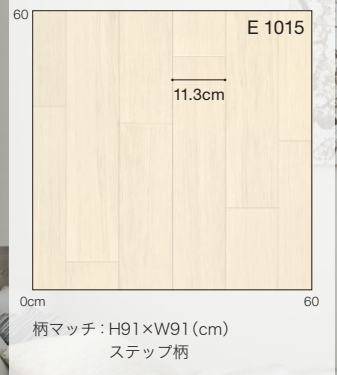

～2030年

巻頭
P.8
掲載

E 1013 NEW

柄マッチ：H91×W91 (cm)
ステップ柄

柄マッチ：H91×W91 (cm)
ステップ柄
※横目地をへこませておりません。

E 1009

E 1012

2030年まで
継続商品あり

アッシュライン 板巾：約11.3cm

E 1014

柄マッチ：H91×W45.5(cm)
ステップ柄

オーク 板巾：約11.3cm

E 1015

E 1016

~2030年

E 1014

E 1016

柄マッチ：H91×W91(cm)
ステップ柄

2030年まで
継続商品あり

標準価格 (税別) **3,150**円/㎡ (5,740円/m) 工事費別

1.8mm厚 E
182cm巾×20m巻

E 1018

E 1019

商品情報

スムーズチーク

板巾：約15.2cm

E 1017

～2030年

E 1018

～2030年

E 1019

巻頭
P.14
掲載