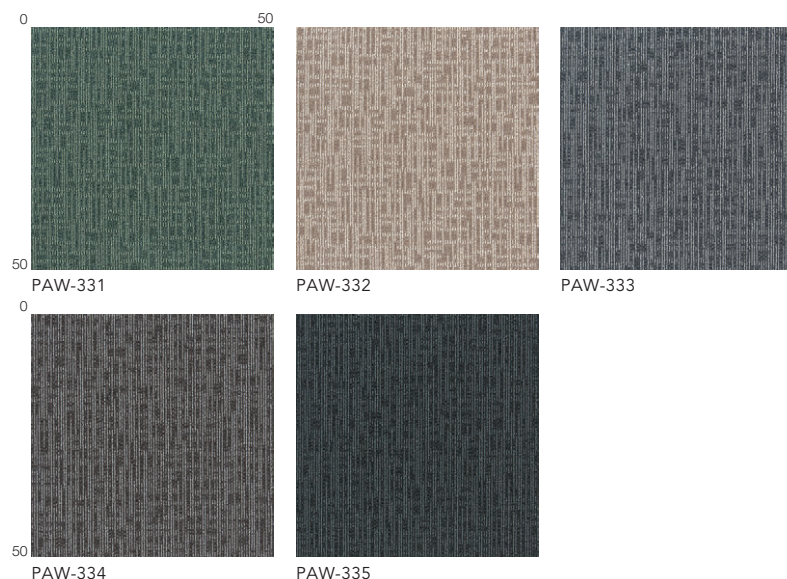

### パルコ ウーブ

5,800円/㎡ (税抜)

組成 原着ポリプロピレン100%  
バックイング P.V.C+ガラス不織布

パイル形状 マルチループパイル  
パイル長 4.5~2.5mm (総厚7.5mm)  
パイル密度 1/10G  
サイズ 50cm × 50cm  
梱包 16枚入/ケース (19.3kg)

- ・流し貼りの場合は目地が目立つことがあります。
- ・一枚ごとの柄はランダムになります。(特定の柄指定はできません)
- ・タイルカーペットの製法上、柄合せはできません。
- ・貼り方によって印象が大きく変わることがあります。
- ・巻末の注意事項(施工上・使用上他)をご確認ください。