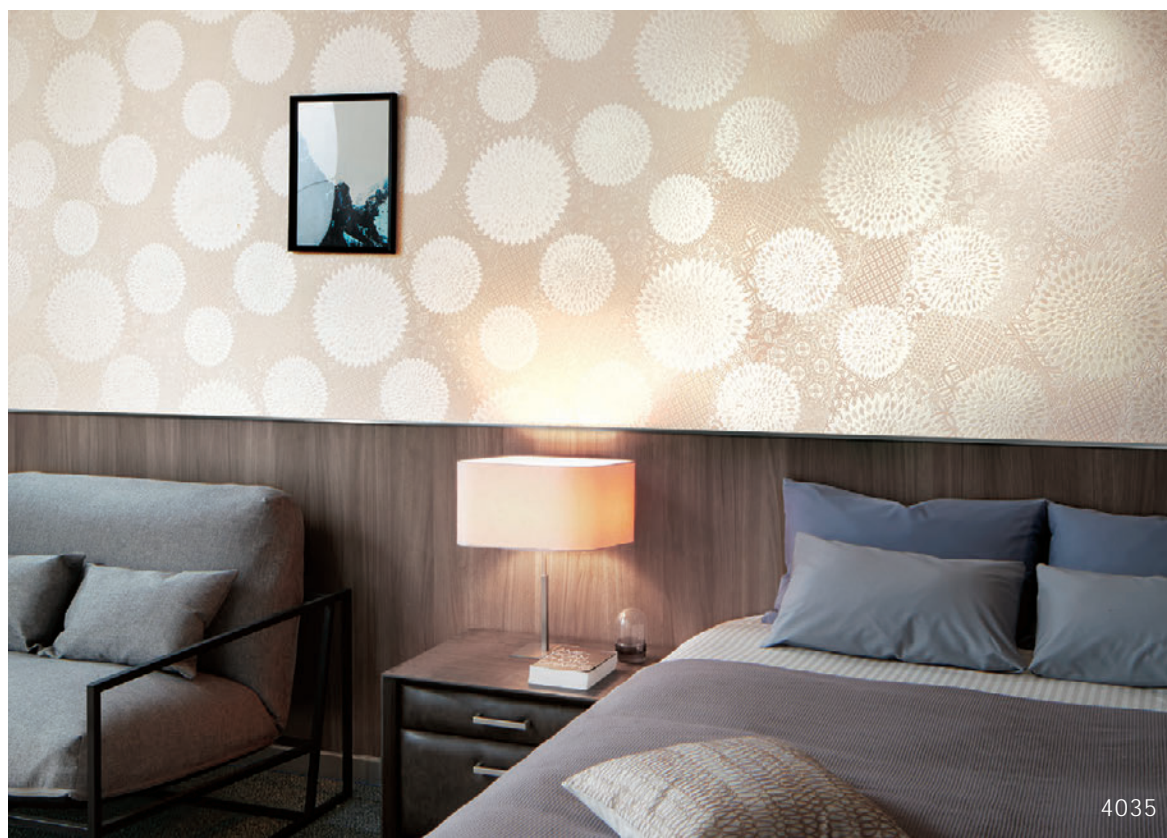

広島

瀬戸内の太陽が育む、
フレッシュな果実

瀬戸内の温和な気候は、品質の
良い黄金色のレモンを育てます。
鮮やかな黄色と緑の葉、
青い海をイメージしたナチュラル
で明るいドットに。

SW 4034 NEW

SW 4034

不燃 準不燃

塩化ビニル系樹脂壁紙

防火種別 1-4

1,000円/m

AA 1,080円/m

巾93cm ↓47 ↔93cm
防かび

4034

山口

料理人の技が冴える、
下関の絶品刺身

舌でも、目でも味わえる菊盛りの
ふぐ刺しは是非現地で。
豪華な大皿にのる刺身のよう
に、透き通る美しい菊型を配
した贅沢な和柄。

SW 4035 NEW

SW 4035

不燃 準不燃

塩化ビニル系樹脂壁紙

防火種別 1-4

1,000円/m

AA 1,090円/m

巾92.5cm ↓64.1 ↔92.5cm
防かび

4035