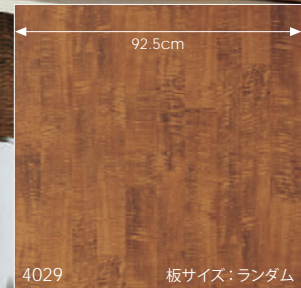

SW 4028 NEW

不燃 準不燃

塩化ビニル系樹脂壁紙

防火種別 1-4

1,000 円/m

AA 1,090 円/m

巾 92.5cm 高さ 21.3cm 幅 46.3cm  
防かび