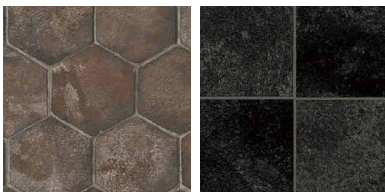

正義感も出世欲も無い、求めているのは、ただ…真実のみひとりひとり、こじれた事情を抱えながら、刑事とは違った感性と推理で難事件を解明する。

いつしか芽生えた4人の友情、そして恋。やがて4人は、より大きな真実と運命に飲み込まれていくことに…
謎解きあり、ラブありのミステリアスコメディー！

・主人公が暮らすお部屋のリビング
グリティー S7516 (P.57 掲載)

・主人公が勤務する警察署内

セラミックタイル S7519 (P.58 掲載)

ロッシェ STP7116・7117・7120・7122・7123 (P.38-39 掲載)

グリティエー S7516 セラミックタイル S7519

ロッシェ STP7116 ロッシェ STP7117 ロッシェ STP7120 ロッシェ STP7122 ロッシェ STP7123

※STP7117 は上記写真にはありませんが総務係横の長い廊下に採用いただきました。

商品掲載見本帳

SINCOL FLOOR 2020-2022