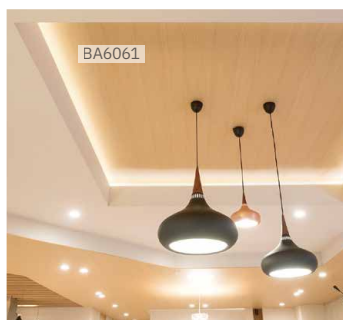

BA6150

BA6061

主人公夫婦が住むマンション（LDK）

主人公夫婦が住むマンション（寝室・廊下）

商品掲載見本帳

BEST 2023 - 2025

「心に響き、記憶に残る。」をコンセプトにした壁紙見本帳

壁紙総点数：854点 特殊掛率品：162点 用途：住宅・ホテル・オフィス・店舗・各種施設

BIGACE 2022-2024

多様なライフスタイルに応え、印象別カテゴリーで壁紙選びができる見本帳。

商品点数 542点 用途：住宅 新築・リフォーム向け

問い合わせ先：シンコールインテリア株式会社 営業部 販売促進課 東京都港区西麻布 1-4-26 03-3404-8184