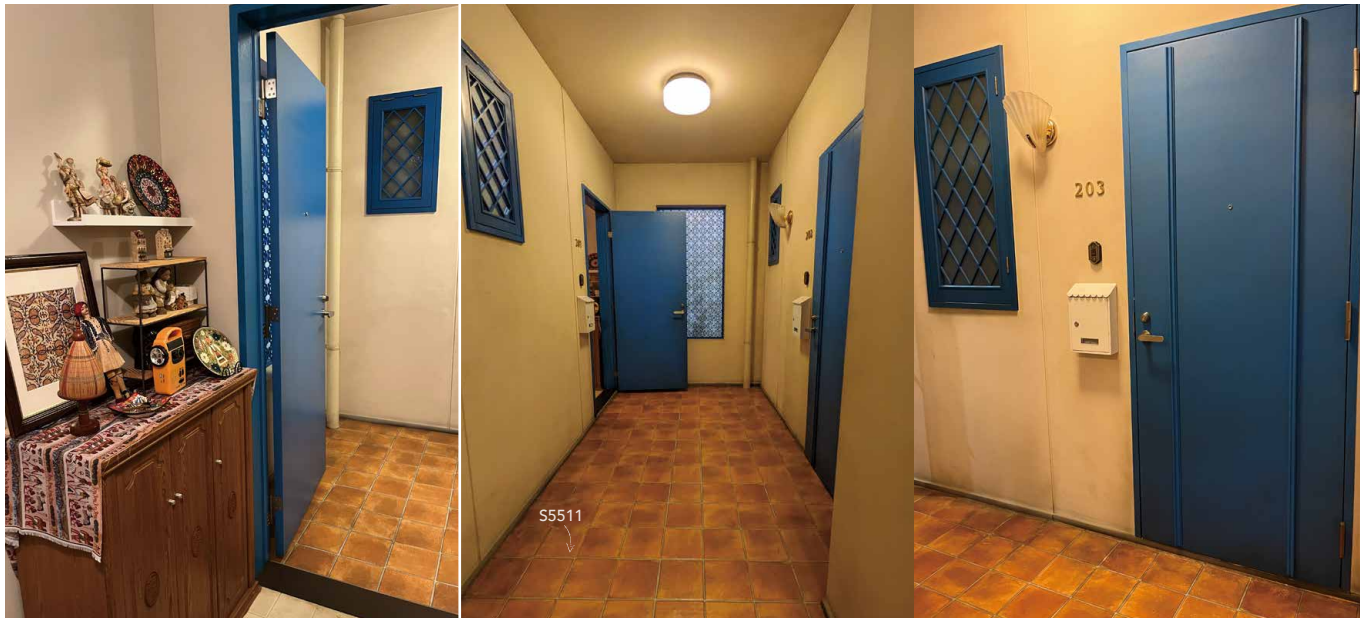

SDR9173

<協賛商材>

主人公 田中さんマンション

S5511

商品掲載見本帳

Ponleum 2022 - 2024

「(みんな) にフィットする」をコンセプトにした
住宅向けのクッションフロア

総収録点数：221点 用途：住宅・店舗用