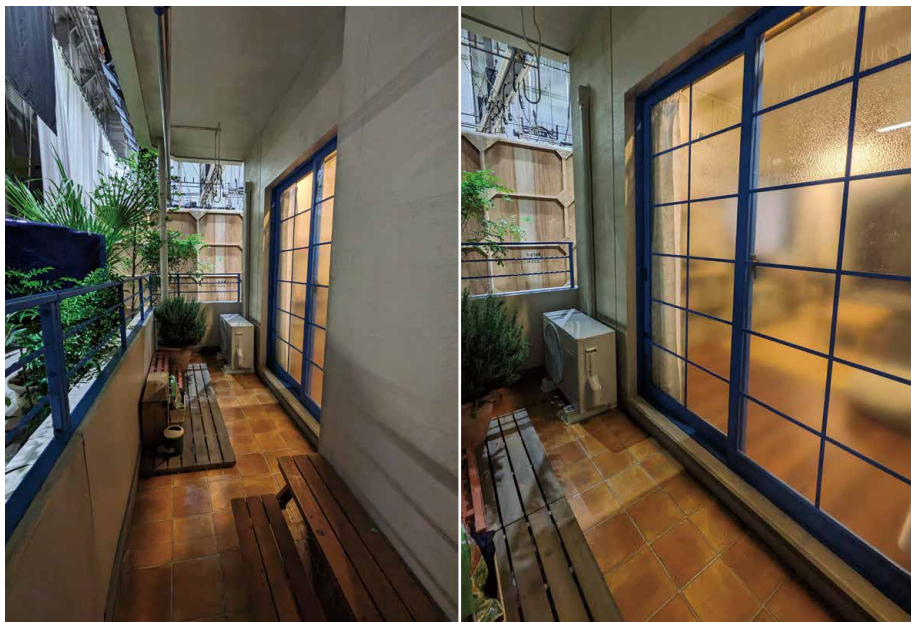

SDR9173

<協賛商材>

主人公 田中さんマンション

S5511

商品掲載見本帳

Ponleum 2022 - 2024

「(みんな) にフィットする」をコンセプトにした
住宅向けのクッションフロア

総収録点数：221点 用途：住宅・店舗用