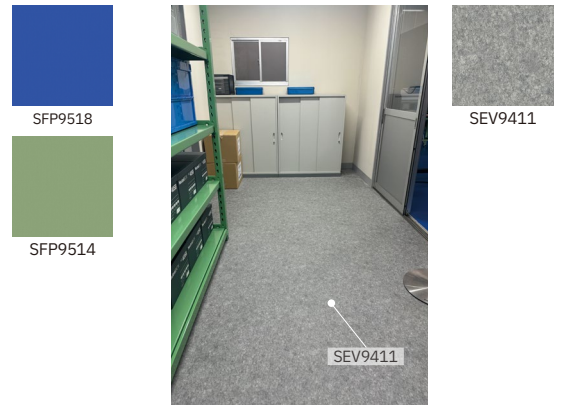

現場指揮本部

商品掲載見本帳

SINCOL FLOOR 2023-2025

コントラクト向け長尺シート床材・クッションフロア見本帳

商品点数：266点
用途：医療・商業・施設用フロア
<https://www.sincol-group.jp/digitalcatalog/sincol-floor2023/>

SQ PRO 2022-2025

「可能性と出逢う」をコンセプトにしたタイルカーペット 総合見本帳

総点数：305点
用途：オフィス・ホテル・ショップ・各種施設
<https://www.sincol-group.jp/digitalcatalog/sqpro2022/>