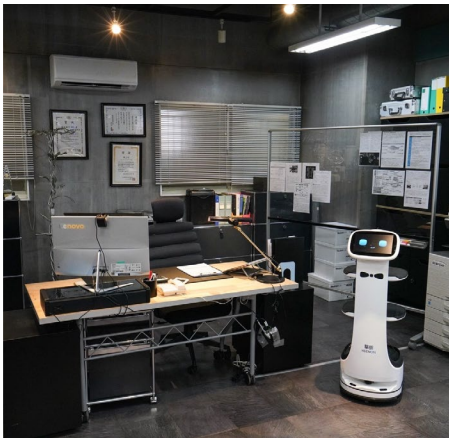

だが、悪魔の鍵を99本集めた者は、まだ誰もいない……。

照朝の部屋（倉庫）

<協賛商材>

SDF9203

施工写真はドラマ撮影用に
ダメージ加工が施されています。

光聖エンジニアリング

SDR9164

廊下