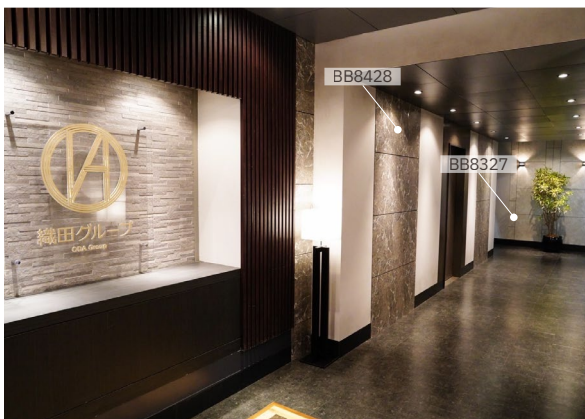

SEV9416

<壁紙>

BB8324

BB8327

BB8428

織田グループ会長室・廊下

商品掲載見本帳

BEST 2023 - 2025

「心に響き、記憶に残る。」をコンセプトにした壁紙見本帳

壁紙総点数：854点 特殊掛率品：162点
用途：住宅・ホテル・オフィス・店舗・各種施設

<https://www.sincol-group.jp/digitalcatalog/best2023/>

SINCOL FLOOR 2023-2025

コントラクト向け長尺シート床材・クッションフロア見本帳

商品点数：266点 用途：医療・商業・施設用フロア

<https://www.sincol-group.jp/digitalcatalog/sincol-floor2023/>