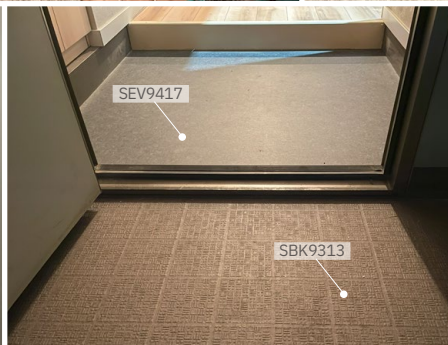

SDF9203

女子寮 桜の部屋

商品掲載見本帳

BIGACE 2024-2026

機能性やデザインで探しやすい、
空間もイメージしやすい壁紙見本帳

商品点数 500点 特殊掛率品：64点
用途：住宅 新築・リフォーム向け

「BIGACE 2024-2026」デジタルカタログ

Ponleum 2024-2027