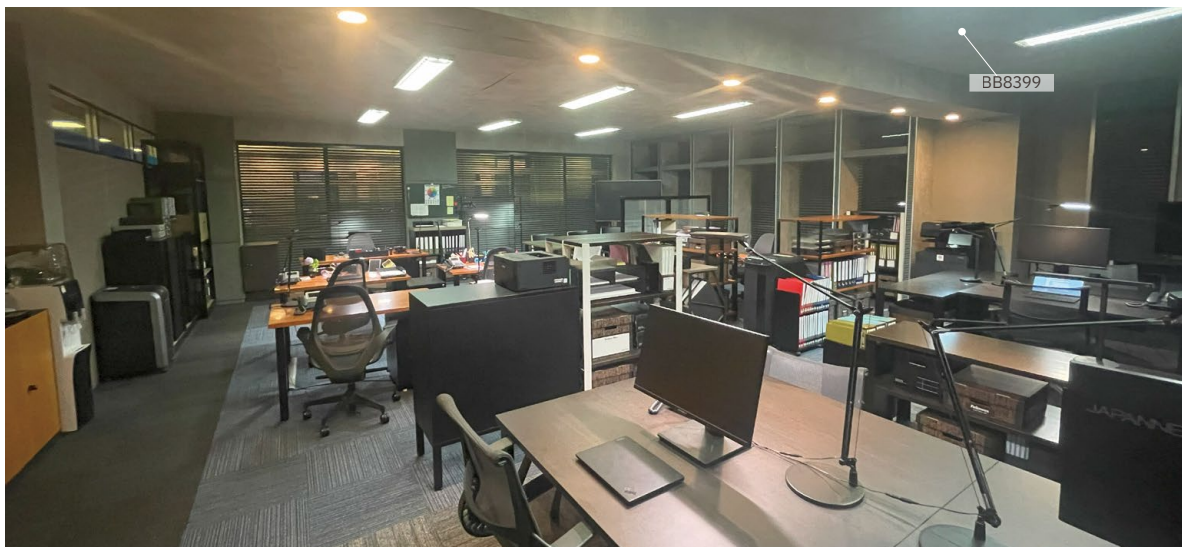

そんな朱梨のもとに現れたのは物や場所に残った感情＝残留感情を見ることができるタイ人の殺人事件の容疑者。
さらに感情を取り戻した姉が失踪し、知人を殺した容疑で指名手配されてしまう。姉の無実を証明するべく捜査を
続ける朱梨。そして交錯する2つの事件…。

人の感情が見える刑事×モノに残された感情が見える容疑者による、史上空前の感情捜査の幕が上がる——！

<協賛商材>

壁紙

BA7057

BA7394

BB8399

壁紙