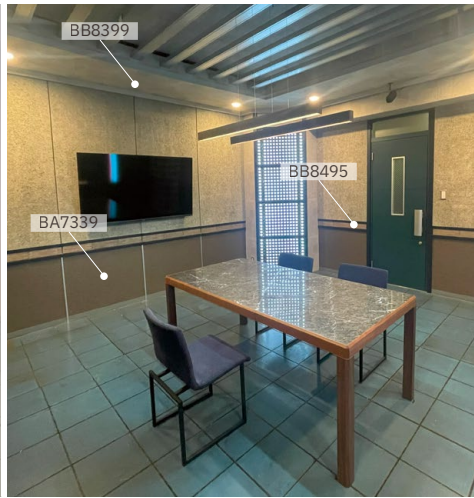

そんな朱梨のもとに現れたのは物や場所に残った感情＝残留感情を見ることができるタイ人の殺人事件の容疑者。
さらに感情を取り戻した姉が失踪し、知人を殺した容疑で指名手配されてしまう。姉の無実を証明するべく捜査を
続ける朱梨。そして交錯する2つの事件…。

人の感情が見える刑事×モノに残された感情が見える容疑者による、史上空前の感情捜査の幕が上がる——！

<協賛商材>

壁紙

BA7057

BA7394

BB8399

壁紙